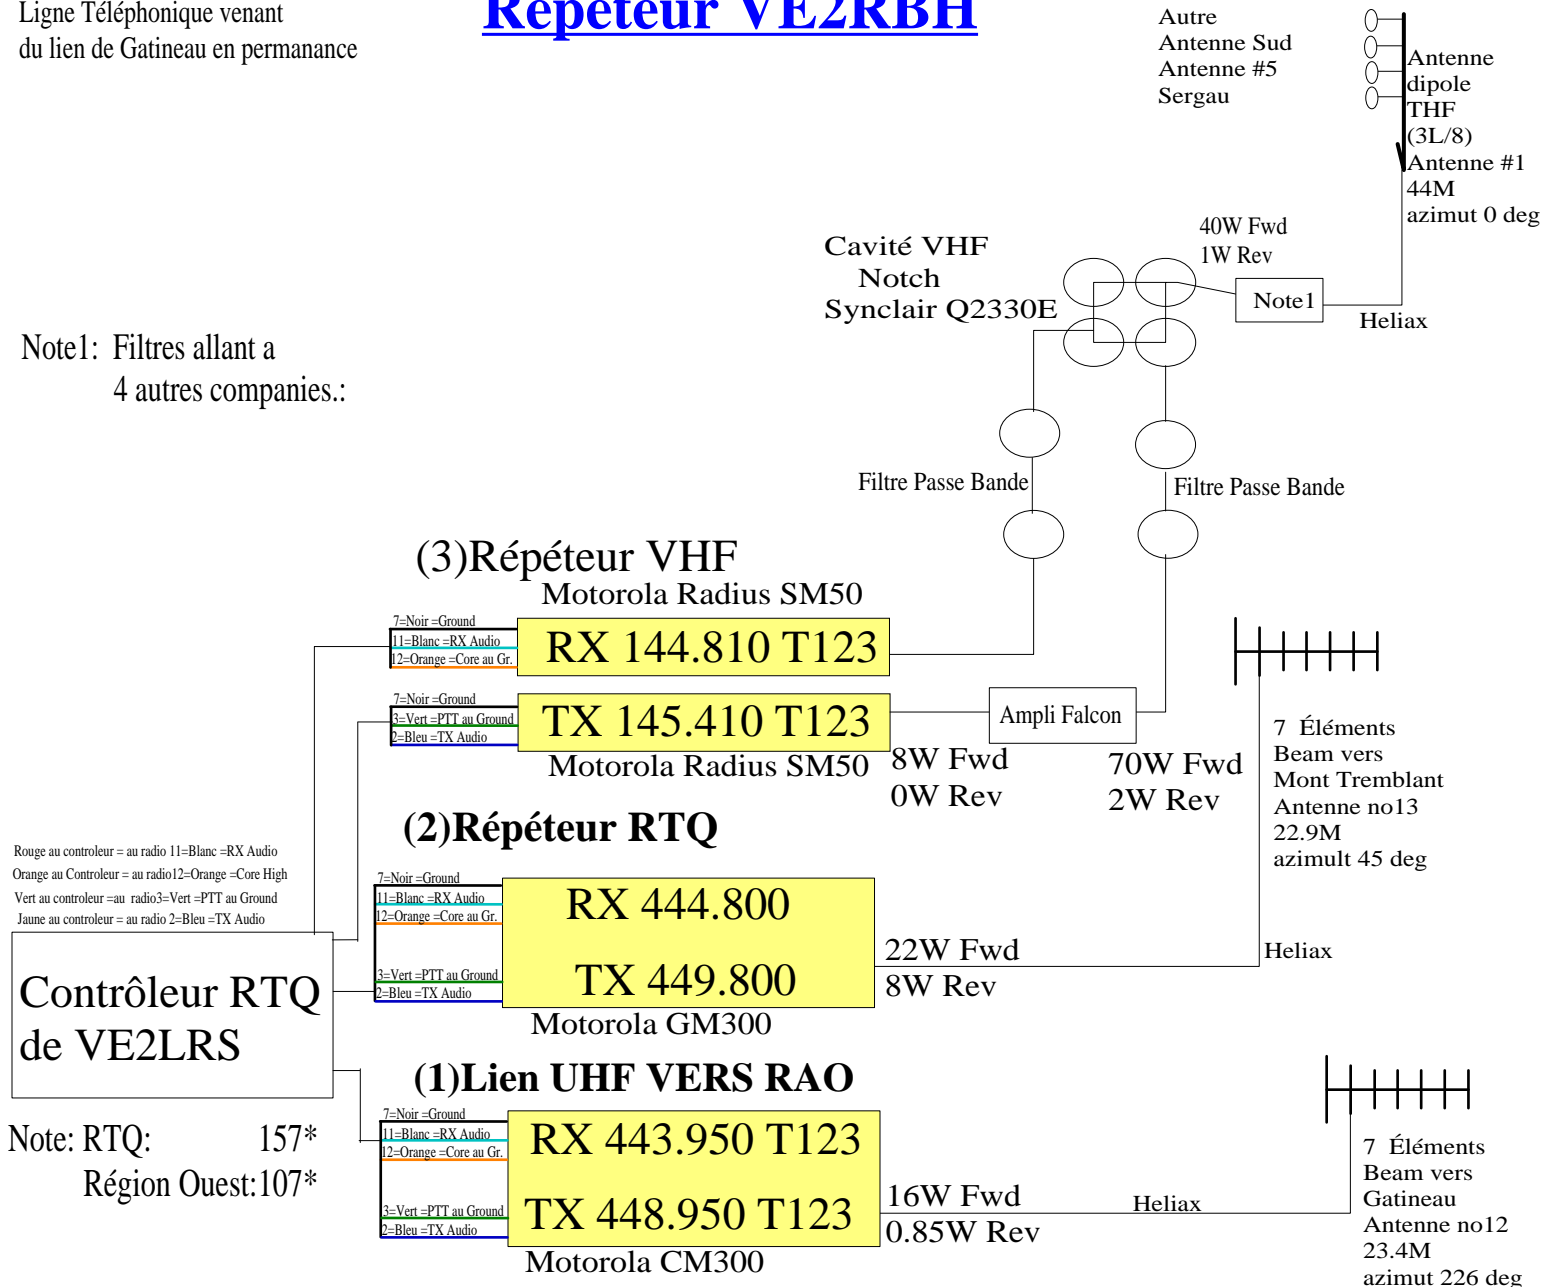

Note:
Ligne Téléphonique venant
du lien de Gatineau en permanence

Répéteur VE2RBH

Note1: Filtres allant a
4 autres companies.:

Note2: Lorsque RTQ reçoit le code 157*, avant d'ouvrir RTQ sur RBH, la commande DTMF "D12" devras être envoyé sur le lien UHF et lorsque le réseau est fini, la commande "D11" devras être envoyé sur le lien UHF. Ceci est important pour empêcher les messages sur le réseau RTQ et la goutte de RAO. Les messages et le Lien téléphonique de RAO viendras du Lien UHF à Ripon. Lors de l'ouverture et fermeture, RBH s'annonce en morse partout.

12 VDC venant des Batteries du Ministère...

Conception: 01-Fév-2009

Révision: 10-Novembre-2013